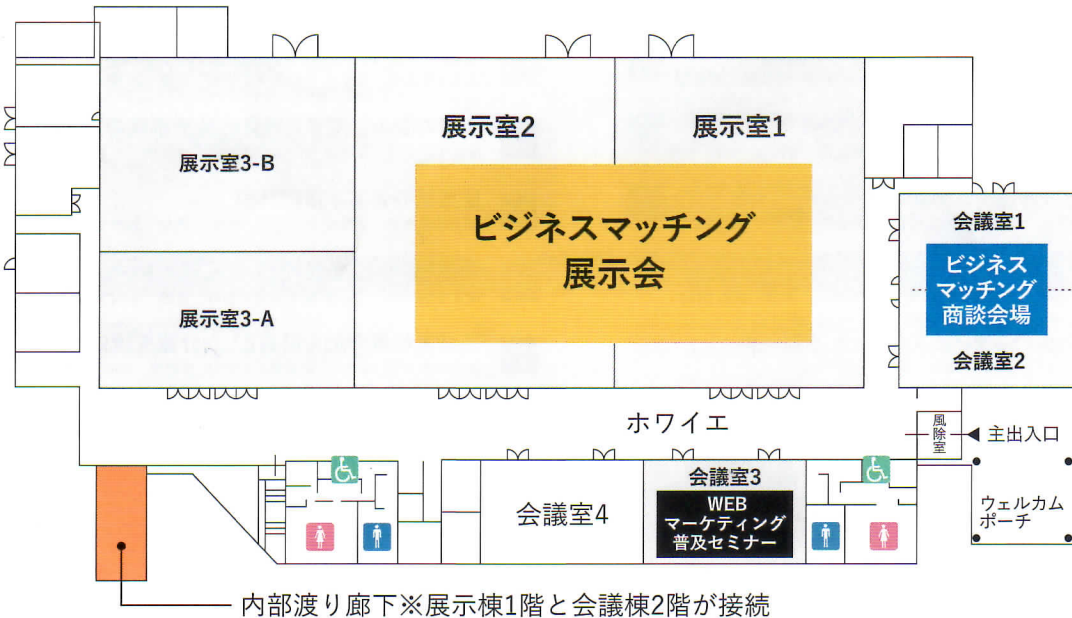

[時間] 10:00~17:00 [会場] 展示棟 会議室1・2

※当日の一般参加はできません。

同時開催

第56回新春産学官交流大会 [時間] 15:00~18:40 [会場] 仙台国際センター

WEBマーケティング普及セミナー [時間] 11:00~12:30(予定) [会場] 展示棟 会議室3

アクセス

◎仙台国際センターまでのアクセス

仙台駅から

- 地下鉄: 4分
- タクシー: 約7分
- 徒歩: 約30分

仙台空港からのアクセスも良好

仙台空港 17分 仙台駅 4分 国際センター駅

仙台空港
アクセス線
最短時間

地下鉄東西線

展示棟 フloor図

地下鉄 国際センター駅 方面

【主催】(公財)みやぎ産業振興機構