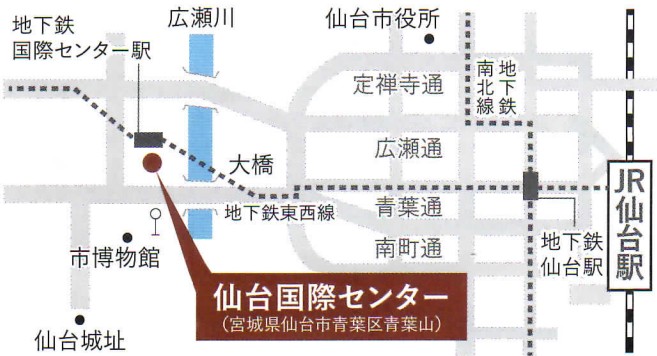

2018.

1/18_木

仙台国際センター

(宮城県仙台市青葉区青葉山)

入場
無料

ビジネスマッチング 展示会

[時間] 10:00~17:00 [会場] 展示棟 展示室1・2

ビジネスマッチング 商談会

[時間] 10:00~17:00 [会場] 展示棟 会議室1・2

※当日の一般参加はできません。

同時開催

第56回新春産学官交流大会 [時間] 15:00~18:40 [会場] 仙台国際センター

WEBマーケティング普及セミナー [時間] 11:00~12:30(予定) [会場] 展示棟 会議室3

アクセス

◎仙台国際センターまでのアクセス

仙台駅から

- 地下鉄: 4分
- タクシー: 約7分
- 徒歩: 約30分

仙台空港からのアクセスも良好

仙台空港 17分 仙台駅 4分 国際センター駅

仙台空港
アクセス線
最短時間

地下鉄東西線

展示棟 フloor図

地下鉄 国際センター駅 方面

【主催】(公財)みやぎ産業振興機構