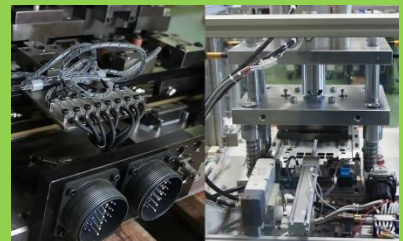

歯切加工の加工方法【パワースカイピング加工】用工具

高効率のインターナルギヤ歯切加工用工具を提案します。

② 聖徳ゼロテック(株)

所在地住所:佐賀市西与賀町高太郎172
TEL: 0952-29-6828 FAX: 0952-29-6827
E-mail: tar@shotoku-net.com
担当:代表取締役 古賀

精密プレス金型

九州では少ない、精密弱電の金型造りを得意としております。EV化する業界を屋台骨として支える金型メーカーです。端子・バスバー・コネクターなど、お任せください。

③ 大栄工業(株)

所在地住所:三養基郡みやき町白壁1964
TEL: 0942-89-3813 FAX: 0942-89-5179
E-mail: eg-n.yamashita@daiei-gr.co.jp
担当:営業本部 山下

画像検査装置

自社でソフト開発した画像検査装置のデモ機を展示いたします。ものづくりの現場で生まれた画像検査装置で、不良品の流失を防ぐとともに、トレサビリティ機能やさまざまなポケヨケ機能も搭載し、お客様の工程にあった提案が可能です。