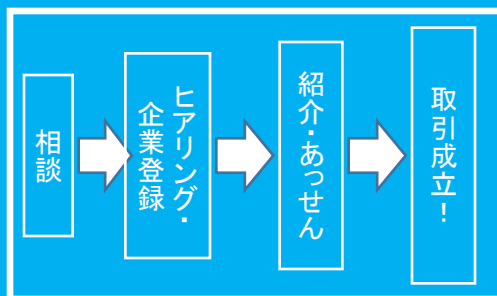

佐賀県の優れた加工技術を持つ企業をご紹介します

当財団は、佐賀県内中小企業の取引拡大等の支援を行っております。

会期中は、新規に外注計画をお持ちの企業様に、適切な県内企業をご紹介しますコーナーを設けます。
お困りごとをお持ちの企業様は、必要設備や加工材質、数量、納期等をお聞かせいただければと存じます。

また、加工内容、加工精度及び機械設備等を取りまとめた「登録企業名簿」及び当県に係る各種パンフレットを配布いたしますので、「情報収集」の場として、ご活用ください。